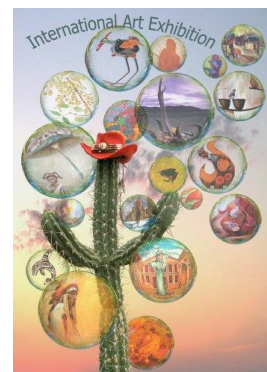

International Art Exhibition

INTERNATIONALE KUNST IN HET PRIKPLANTEN-PRETPARK

14 AUGUSTUS T/M 30 SEPTEMBER A.S.
FAMILIE PARK CACTUSOASE

Duizenden soorten bijzondere, kleurrijke, cactussen en andere planten vormen de komende weken een sfeervol decor voor een internationale kunstexpositie.

De volgende kunstenaars exposeren en demonstreren dan hun veelzijdig werk:

14/8 - 1/9

Brazilië: Nonatto Coelho, Vania Ferro, Alexandre Liah, Diomar Lustosa, Evandra Rocha, Fernando Santos en Alberto Tolentino

Deze internationale kunstexpositie is een mooie, doch tijdelijke, aanvulling op de overige, gevarieerde attracties zoals bijv.: Vogeltuin, ambachtelijke schoenmakerij, doorsnede van een historische boerderij en modelspoor (met o.a. de Thomastrein).