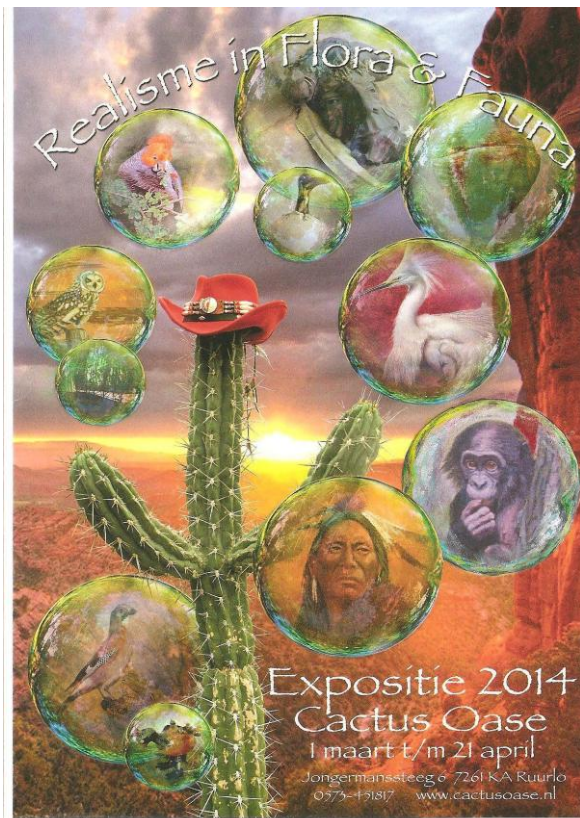

De volgende kunstenaars uit Gelderland en Overijssel exposeren hun veelzijdige werk:

Schilderijen: Jan Huisman en Gonny de Weerd (beiden Apeldoorn), Jannie de Vroege - Spengelink (Wierden), Toos Rijnders (Laren), Helna de Bruyn (Zevenaar), José Spiek (Baak), Hilda Haselberg, Joop Huisman en Jeroen Vogtschmidt (allen Ruurlo), Heidi Roelofs (Nijverdal) en Alex Slingenberg.
Keramik: Jean en André te Dorsthorst (Haarlo), Lenne Boonstra, Renee van Elburg en Thea Teusink (allen Ruurlo).

Glaskunst: Heiltjen Veldmaat (Ugchelen).

Feestelijke opening

Nadat gastvrouw Anny Cactus u op zaterdag 1 maart a.s. welkom heeft geheten, verricht Joop Huisman om 15.00 uur de officiële opening van deze kunstexpositie. U wordt van harte uitgenodigd hierbij aanwezig te zijn. Onder het genot van een hapje en een drankje kunt u dan tevens kennismaken met de kunstenaars.

De expositie

De beeldende kunstexpositie vindt plaats van 1 maart t/m 21 april (2^e Paasdag). Hiervoor betaalt u de normale entree. Zowel de verrassende expositie als de uiteenlopende attracties zoals een cactuspiramide, langsdorsnede van een historische boerderij, modelspoor (met o.a. de Thomastrein), Kindertuin, hangoorkonijnen en prachtig gekleurde vogels zorgen voor veel vertier.

Voor meer informatie:

Cactus Oase, Jongermanssteeg 6 te Ruurlo

Tel. 0573 451817 website: www.cactusoase.nl e-mail: info@cactusoase.nl

De Cactus Oase is het hele jaar geopend:

maandag t/m vrijdag: 09.00 - 17.00 uur

zaterdag en zondag: 10.00 - 17.00 uur

(van 1 november tot 1 maart: bezoek in het weekend alleen op afspraak)